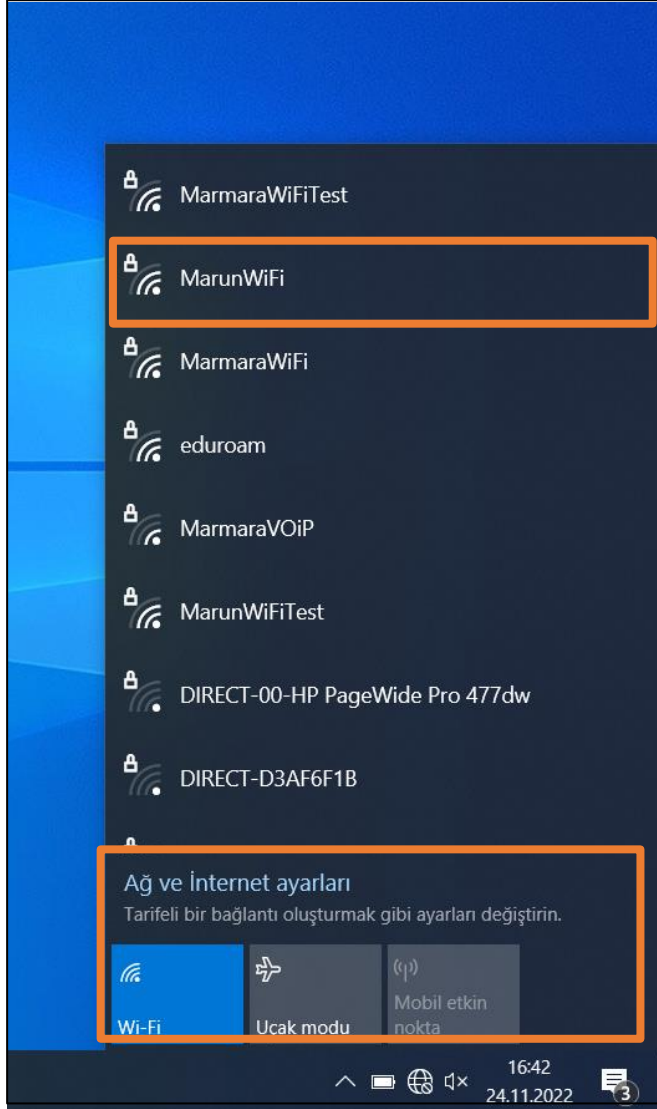

İlk önce bilgisayarınızın “Ağ ve İnternet Ayarları” kısmında bulunan “MarunWİ-Fİ butonuna” tıklamalısınız.

1.Bilgisayarınızın “Ağ ve İnternet Ayarları”