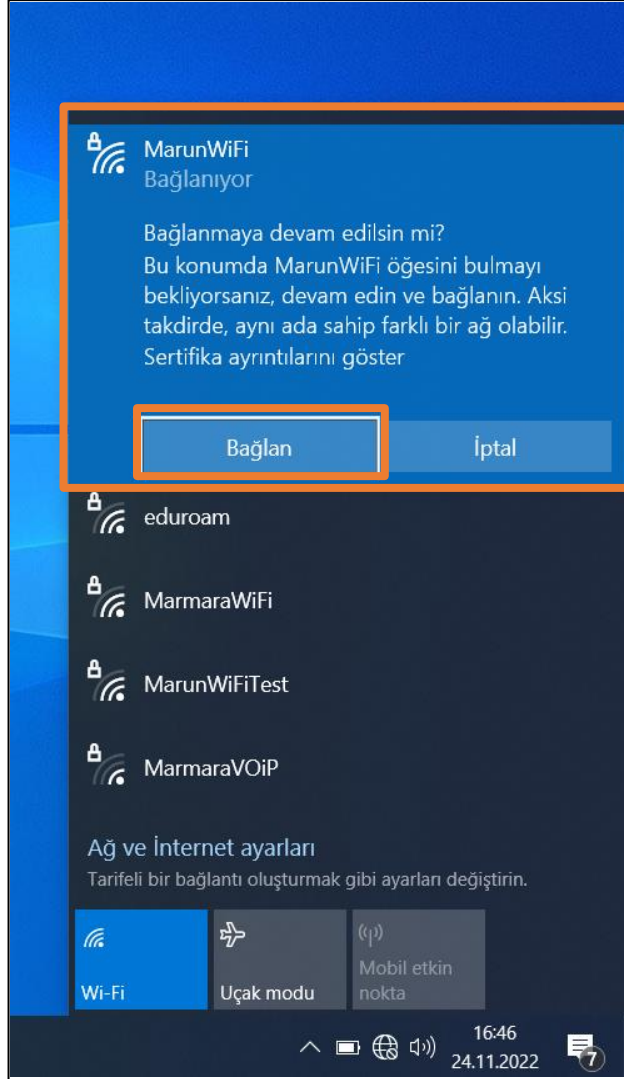

“Bağlan” butonuna tıklamalısınız.

3. MarunWifi Bağlandı