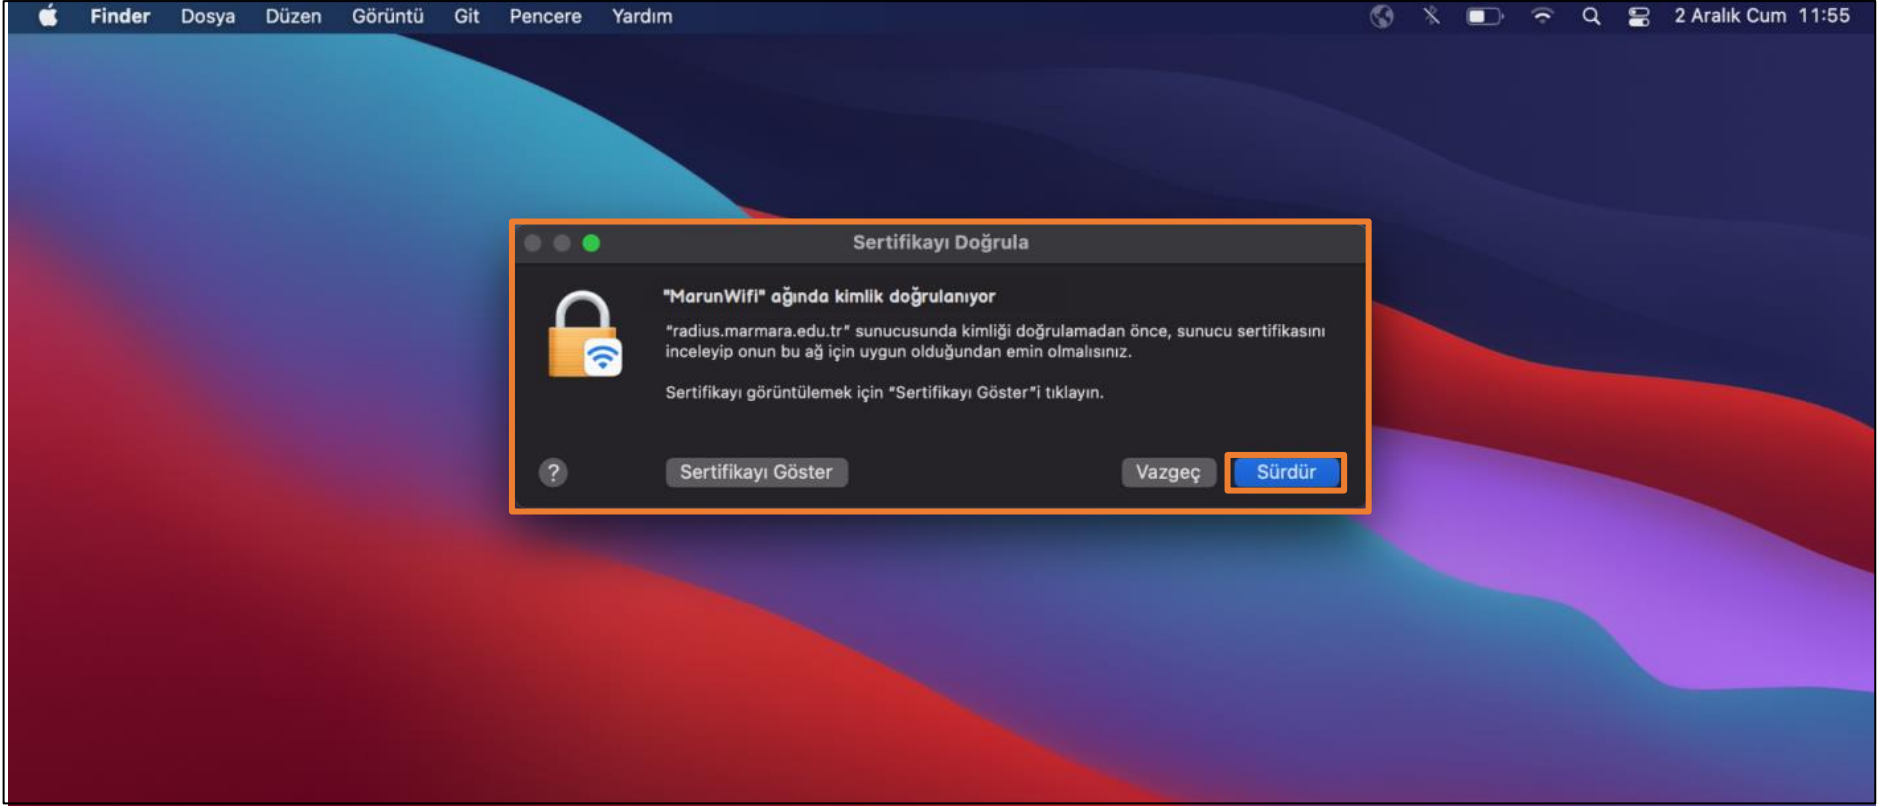

Açılan sayfada “radius.marmara.edu.tr” sertifikası için “Sürdür” butonuna tıklayarak cihazınızın sertifikayı yüklemesini sağlamalısınız.

3. Cihazınız Sertifika Bilgileri