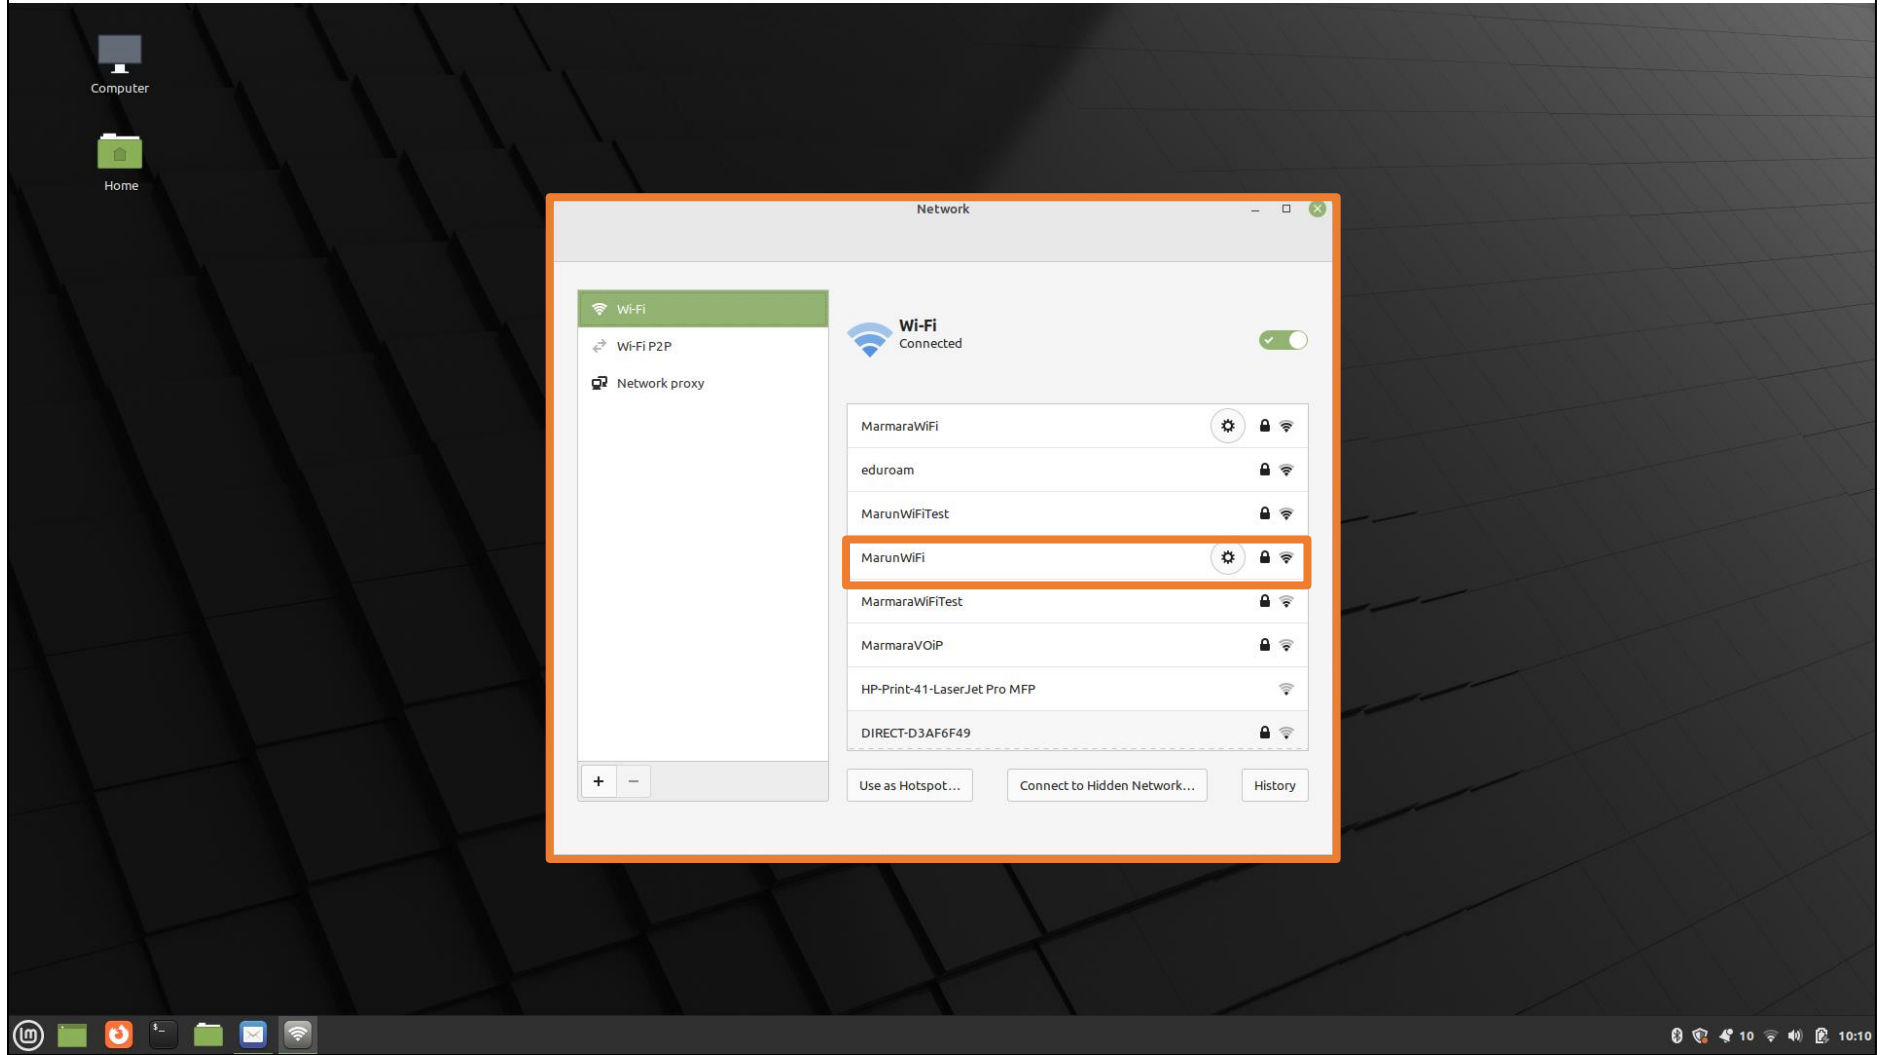

İlk önce bilgisayarınızın “Ağ ve İnternet Ayarları” kısmında bulunan “MarunWi-Fi butonuna” tıklamalısınız.

1.Bilgisayarınızın “Ağ ve İnternet Ayarları”