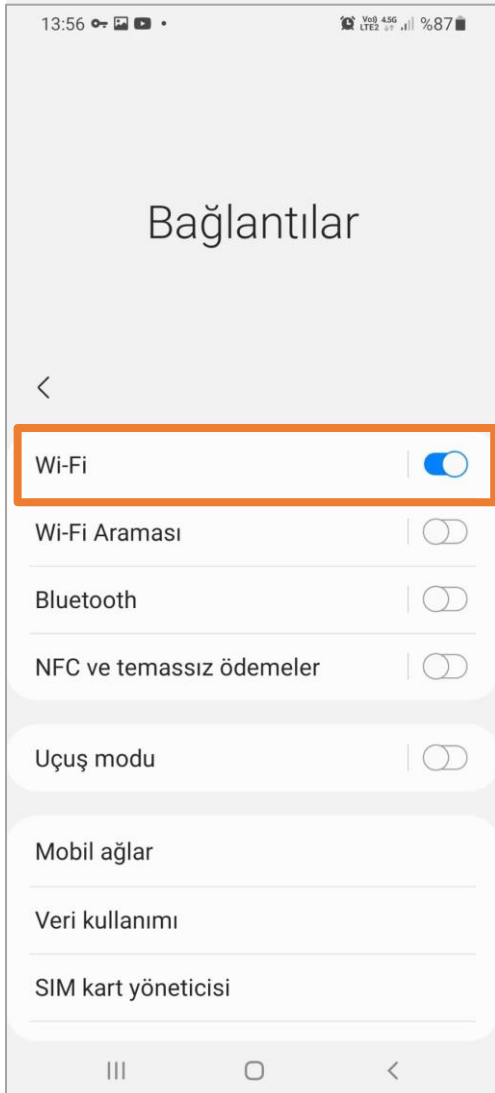

Hesap Adı Hatırlatma

Şifre Değiştirme

Hoş geldiniz.

Marmara Üniversitesi'nin öğrenci, akademisyen ve personeline sunduğu e-posta, wi-fi ve ftp gibi hizmetlere erişim için kullanabileceğiniz "Marmara/Marun Hesabı"nızı oluşturmak, şifrenizi değiştirmek, aktifleştirmek ve daha önce açmış olduğunuz hesabınızı hatırlamak için kullanabilirsiniz.

Soldaki ilgili menüleri kullanarak işleminizi yapabilirsiniz.

Bilişim Merkezi

Hesabınız yok ise "hesap.marmara.edu.tr" hesap oluşturmalısınız.

İlk önce android cihazınızın kablosuz ağlar kısmında bulunan “Wi-Fi butonunu” açık hale getirmelisiniz.

1.Cihazınızın “Kablosuz Ağlar Ekranı”

2.Wi-Fi Butonu Açık Olmalı

Cihazınız için aşağıdaki ekrandaki ayarlamaları yapmalısınız.

3.”eduroam” Ayarları

13:58 456 456 456 %87

eduroam

EAP yöntemi
PEAP

Kimlik
test.kullanici@marmara.edu.tr