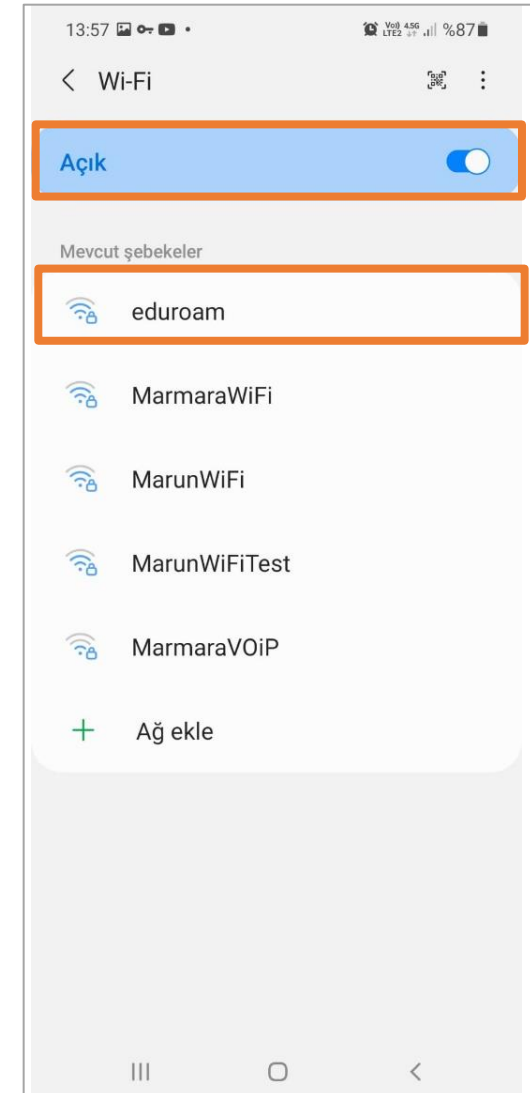

Hesap Adı Hatırlatma

Şifre Değiştirme

Hoş geldiniz.

Marmara Üniversitesi'nin öğrenci, akademisyen ve personeline sunduğu e-posta, wi-fi ve ftp gibi hizmetlere erişim için kullanabileceğiniz "Marmara/Marun Hesabı"nızı oluşturmak, şifrenizi değiştirmek, aktifleştirmek ve daha önce açmış olduğunuz hesabınızı hatırlamak için kullanabilirsiniz.

Soldaki ilgili menüleri kullanarak işleminizi yapabilirsiniz.

Bilişim Merkezi

Hesabınız yok ise "hesap.marmara.edu.tr" hesap oluşturmalısınız.

İlk önce android cihazınızın kablosuz ağlar kısmında bulunan “Wi-Fi butonunu” açık hale getirmelisiniz.

1.Cihazınızın “Kablosuz Ağlar Ekranı”

2.Wi-Fi Butonu Açık Olmalı

Cihazınız için aşağıdaki ekrandaki ayarlamaları yapmalısınız.

3.”eduroam” Ayarları

13:58 456 456 456 %87

eduroam

EAP yöntemi
PEAP

Kimlik
test.kullanici@marmara.edu.tr